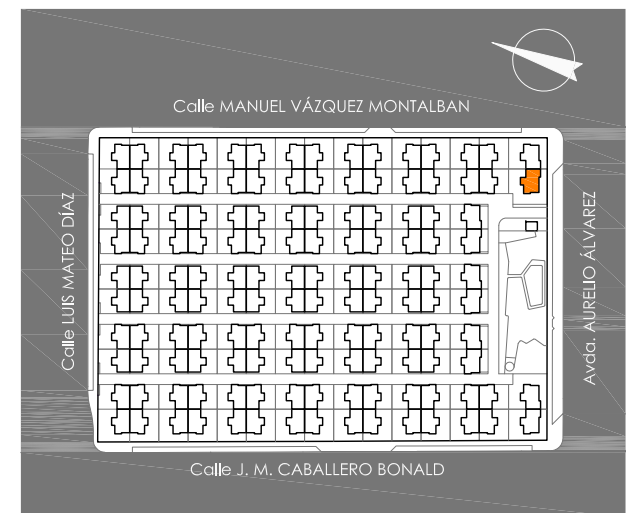

VIVIENDA: 3-P4D-exterior a

DORMITORIOS:	4
PLANO:	BAJA y PRIMERA
Sup. ÚTIL:	153.95 m ²
Sup. ÚTIL porches:	3.08 m ²
Sup. CONSTRUIDA (i/porches):	194.14 m ²
SUP. PARCELA	288.44 m ²

PLANTA BAJA

Escala:

Promueve:

Bora Activos S.L.

VIVIENDA: 3-P4D-exterior a

DORMITORIOS:	4
PLANO:	PRIMERA Y BAJO CUBIERTA
Sup. ÚTIL:	153.95 m ²
Sup. ÚTIL porches:	3.08 m ²
Sup. CONSTRUIDA (i/porches):	194.14 m ²
SUP. CUBIERTA PLANA:	33.45 m ²