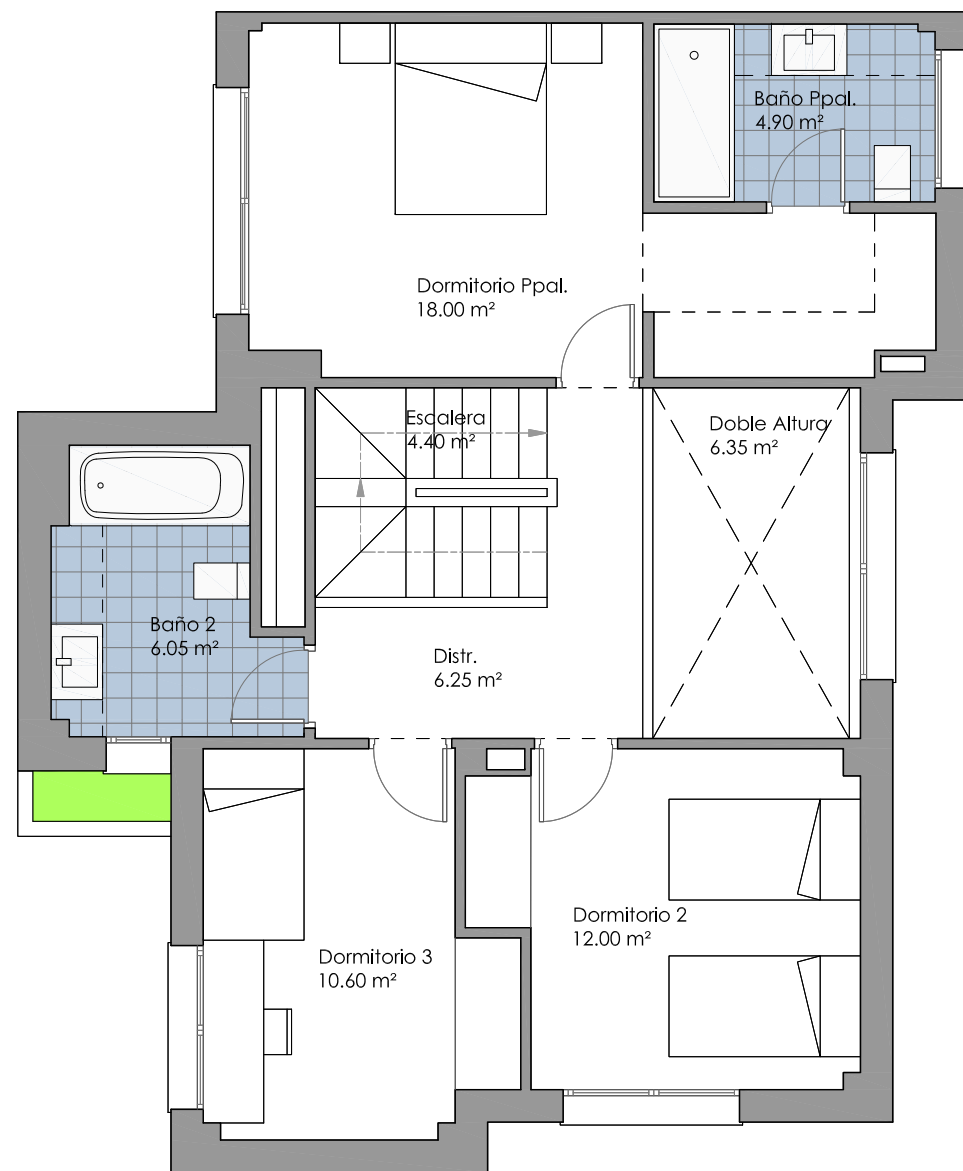

VIVIENDA: 3-P4D-exterior a

DORMITORIOS:	4
PLANO:	BAJA y PRIMERA
Sup. ÚTIL:	153.95 m ²
Sup. ÚTIL porches:	3.08 m ²
Sup. CONSTRUIDA (i/porches):	194.14 m ²
SUP. PARCELA	288.44 m ²

PLANTA BAJA

Escala:

Promueve:

Bora Activos S.L.

VIVIENDA: 3-P4D-exterior a

DORMITORIOS:	4
PLANO:	PRIMERA Y BAJO CUBIERTA
Sup. ÚTIL:	153.95 m ²
Sup. ÚTIL porches:	3.08 m ²
Sup. CONSTRUIDA (i/porches):	194.14 m ²
SUP. CUBIERTA PLANA:	33.45 m ²

Escala:

Promueve:

Bora Activos S.L.

PLANTA PRIMERA

PLANTA BAJO CUBIERTA