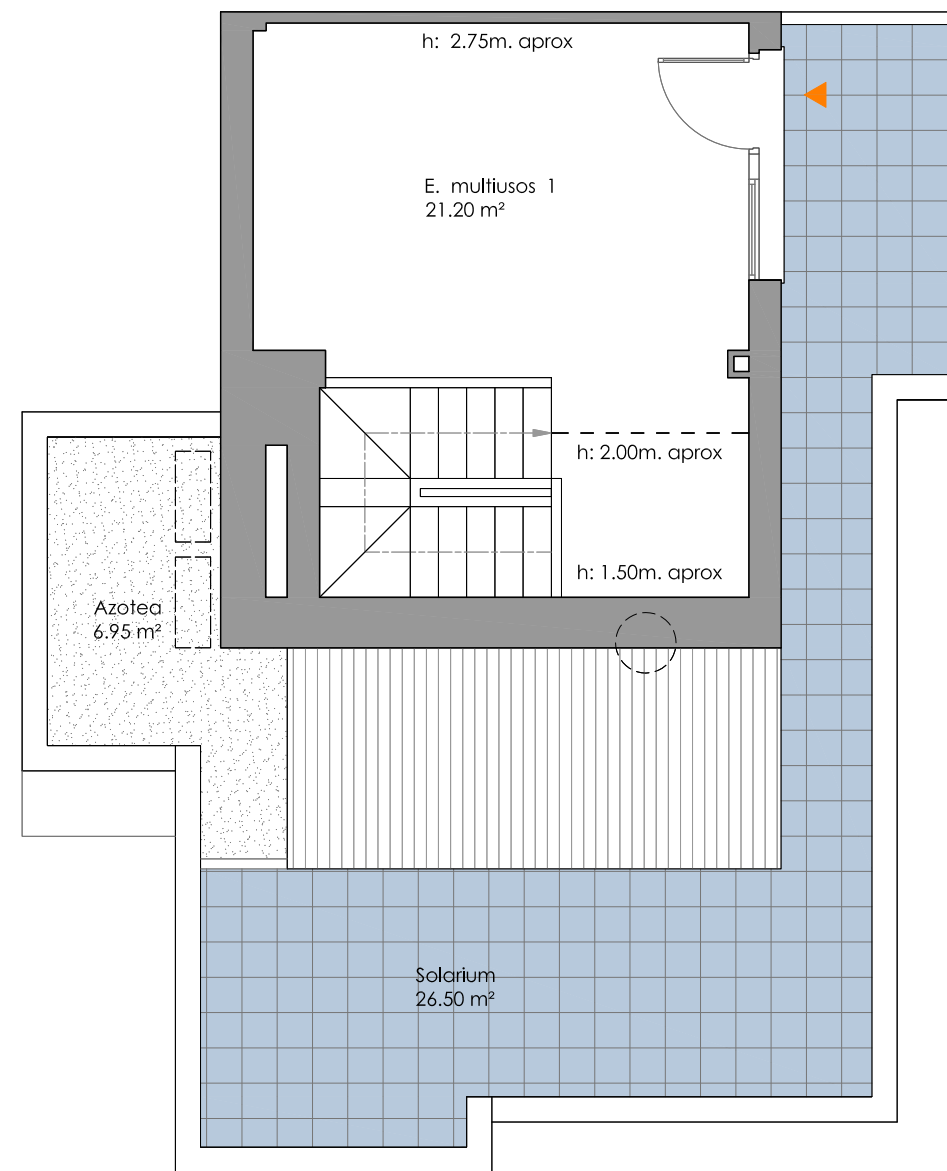

VIVIENDA: 3-P4D-exterior a

DORMITORIOS:	4
PLANO:	BAJA y PRIMERA
Sup. ÚTIL:	153.95 m ²
Sup. ÚTIL porches:	3.08 m ²
Sup. CONSTRUIDA (i/porches):	194.14 m ²
SUP. PARCELA	288.44 m ²

PLANTA BAJA

Escala:

Promueve:

Bora Activos S.L.

VIVIENDA: 3-P4D-exterior a

DORMITORIOS:	4
PLANO:	PRIMERA Y BAJO CUBIERTA
Sup. ÚTIL:	153.95 m ²
Sup. ÚTIL porches:	3.08 m ²
Sup. CONSTRUIDA (i/porches):	194.14 m ²
SUP. CUBIERTA PLANA:	33.45 m ²

Escala:

Promueve:

Bora Activos S.L.

PLANTA PRIMERA

PLANTA BAJO CUBIERTA