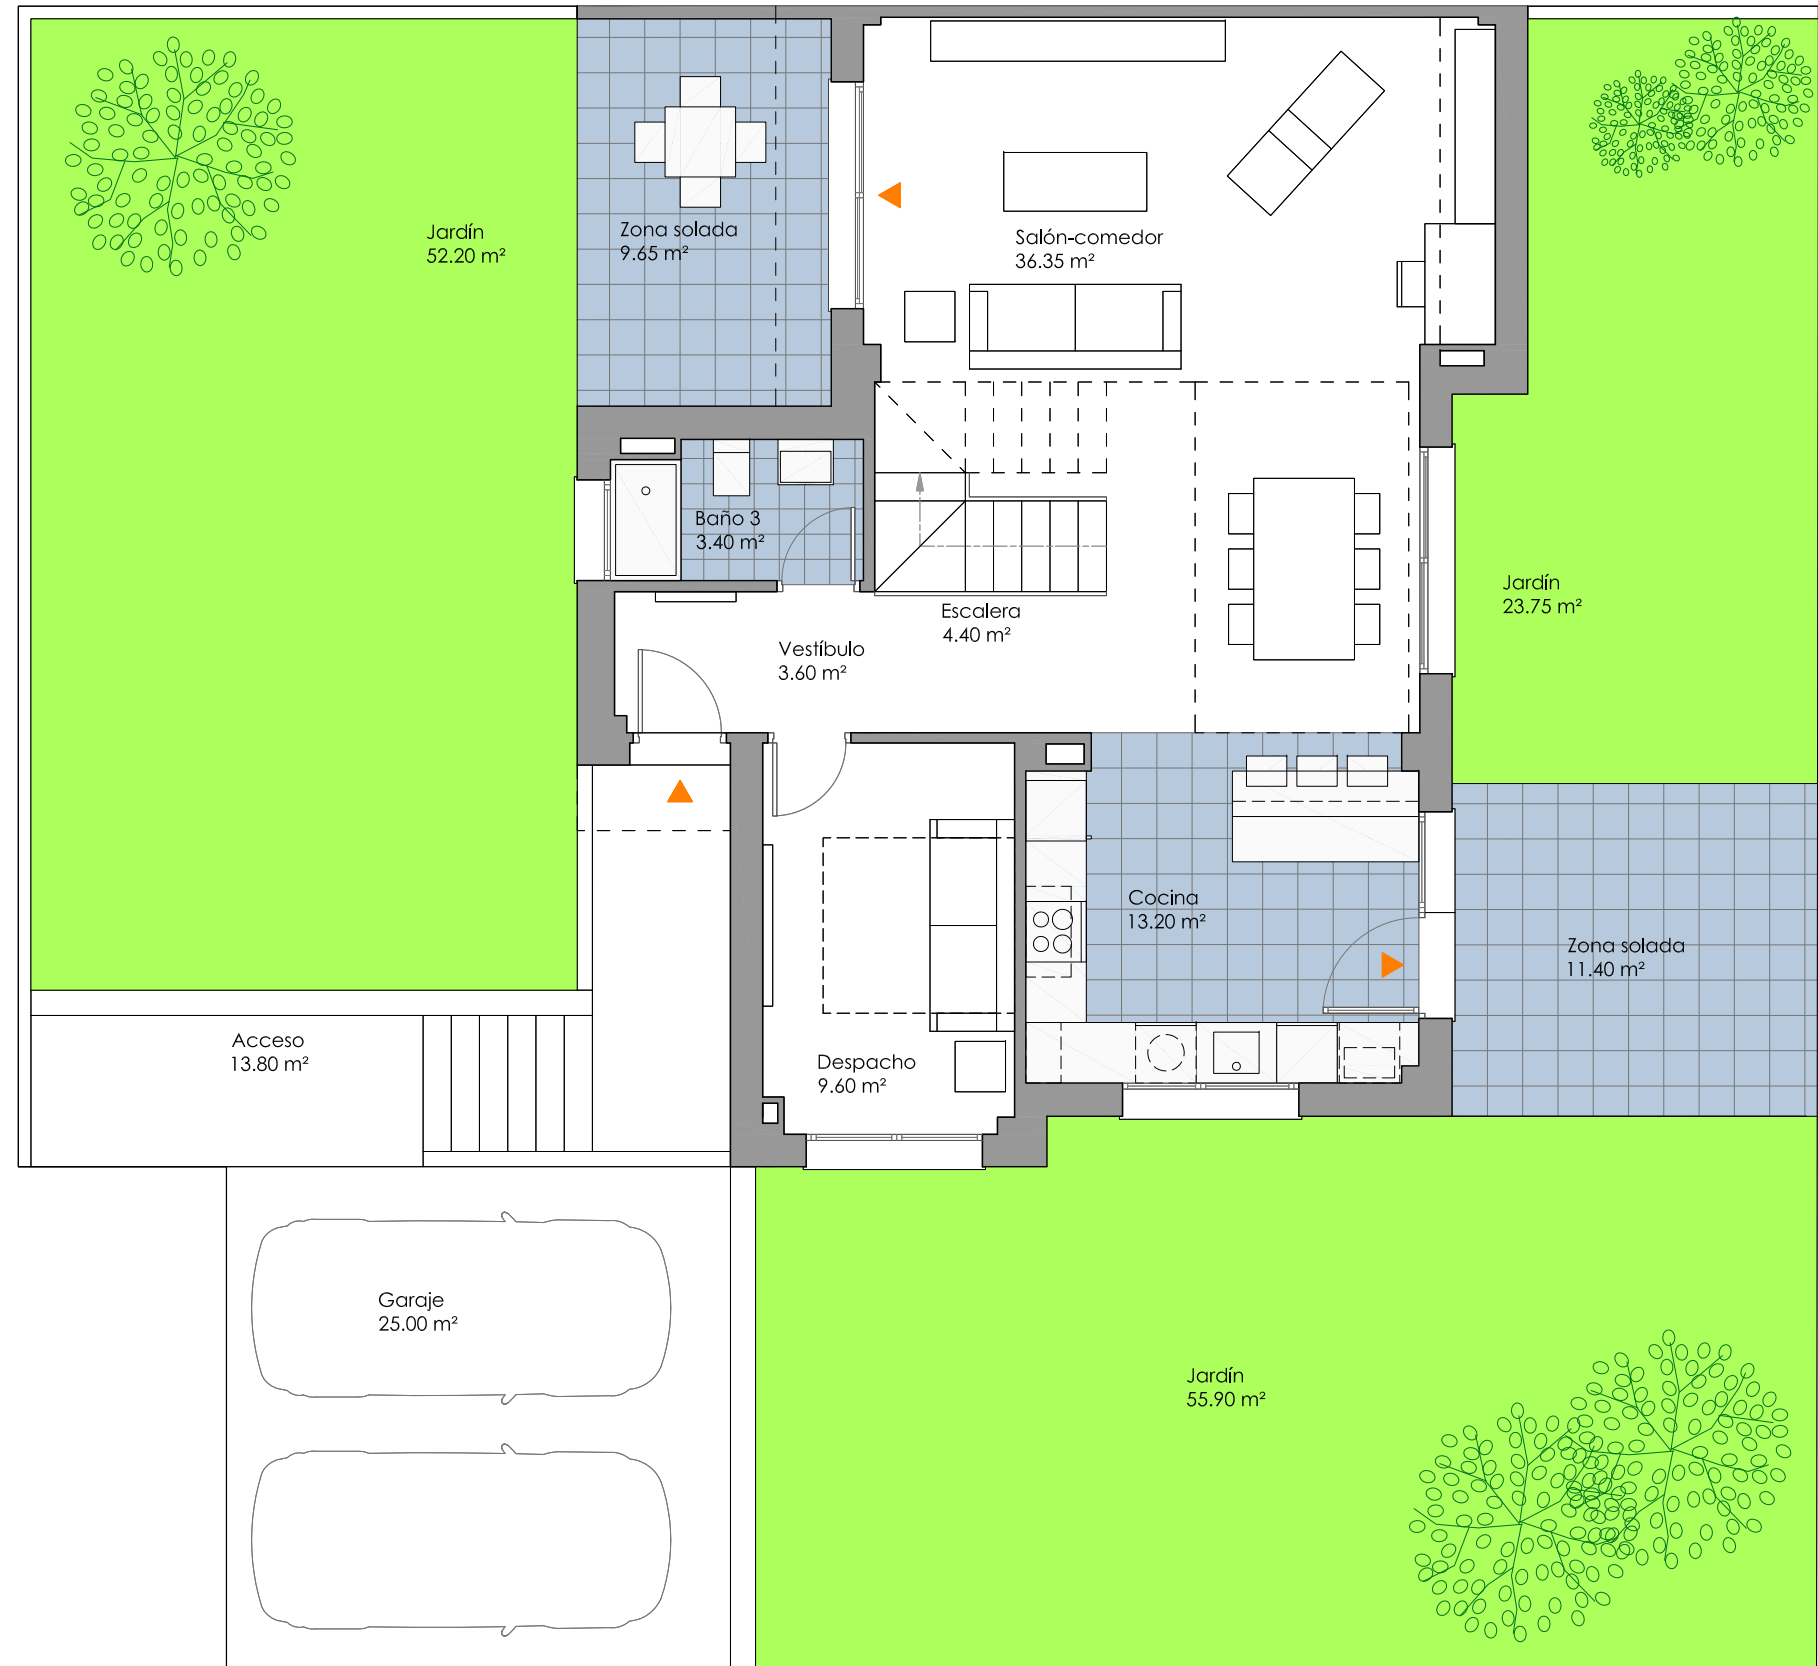

VIVIENDA: 3-P4D-exterior a

DORMITORIOS:	4
PLANO:	BAJA y PRIMERA
Sup. ÚTIL:	153.95 m ²
Sup. ÚTIL porches:	3.08 m ²
Sup. CONSTRUIDA (i/porches):	194.14 m ²
SUP. PARCELA	288.44 m ²

PLANTA BAJA

Escala:

Promueve:

Bora Activos S.L.

VIVIENDA: 3-P4D-exterior a

DORMITORIOS:	4
PLANO:	PRIMERA Y BAJO CUBIERTA
Sup. ÚTIL:	153.95 m ²
Sup. ÚTIL porches:	3.08 m ²
Sup. CONSTRUIDA (i/porches):	194.14 m ²
SUP. CUBIERTA PLANA:	33.45 m ²

Escala:

Promueve:

Bora Activos S.L.

PLANTA PRIMERA

PLANTA BAJO CUBIERTA