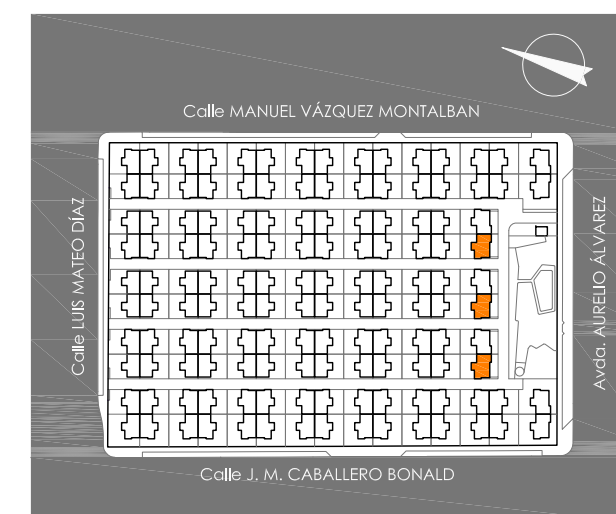

VIVIENDA: 3-P4D-interior a

DORMITORIOS: 4
 PLANO: BAJA y PRIMERA

Sup. ÚTIL: 153.95 m²
 Sup. ÚTIL porches: 3.08 m²
 Sup. CONSTRUIDA (i/porches): 194.14 m²
 SUP. PARCELA 200.61 m²

Escala:

Promueve:

Bora Activos S.L.

PLANTA BAJA

VIVIENDA: 3-P4D-interior a

DORMITORIOS: 4
 PLANO: PRIMERA y BAJO CUBIERTA

Sup. ÚTIL: 153.95 m²
 Sup. ÚTIL porches: 3.08 m²
 Sup. CONSTRUIDA (i/porches): 194.14 m²
 SUP. CUBIERTA PLANA: 33.45 m²