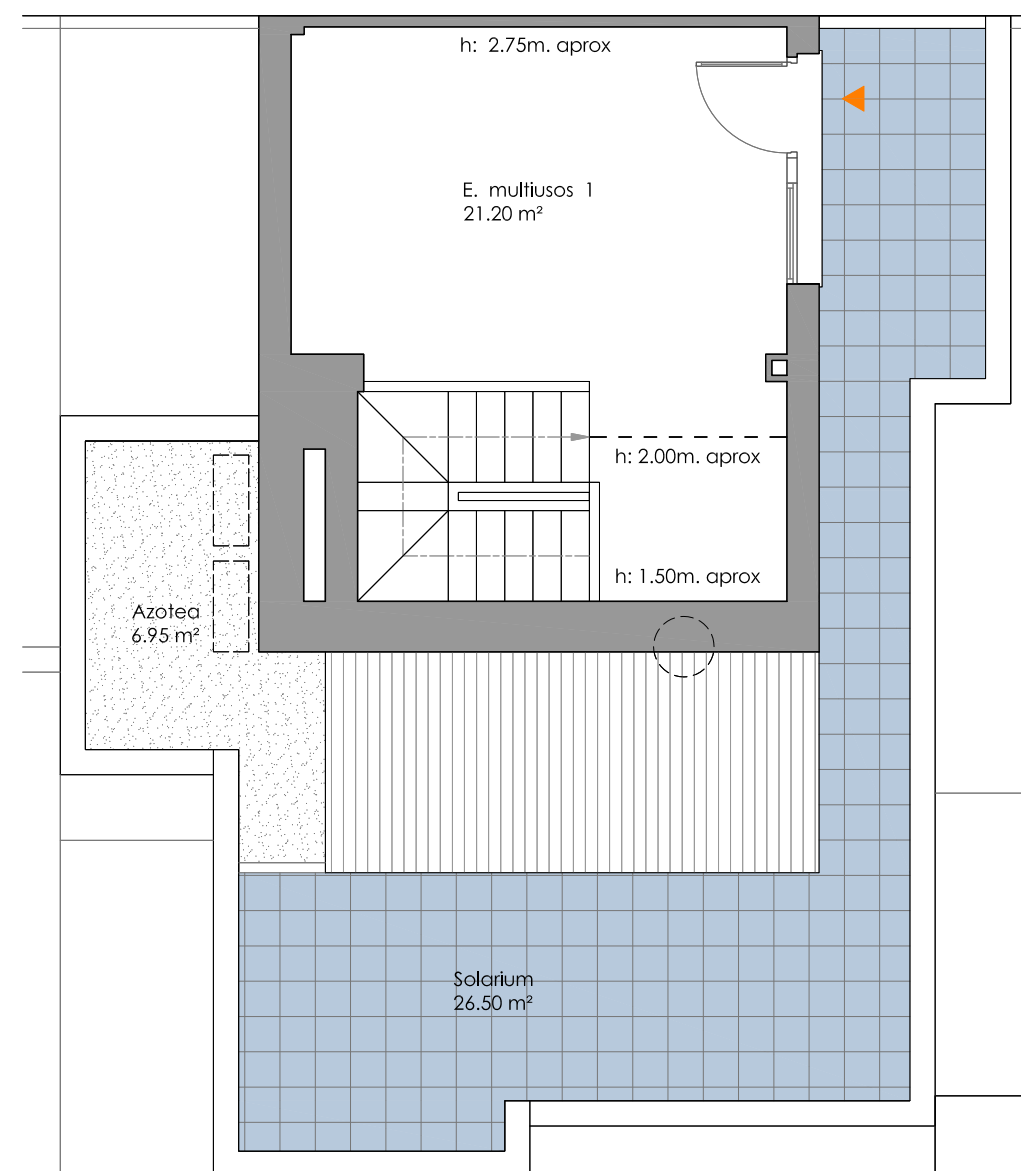

VIVIENDA: 3-P4D-interior a

DORMITORIOS: 4
 PLANO: BAJA y PRIMERA

Sup. ÚTIL: 153.95 m²
 Sup. ÚTIL porches: 3.08 m²
 Sup. CONSTRUIDA (i/porches): 194.14 m²
 SUP. PARCELA 200.61 m²

Escala:

Promueve:

Bora Activos S.L.

PLANTA BAJA

VIVIENDA: 3-P4D-interior a

DORMITORIOS: 4
 PLANO: PRIMERA y BAJO CUBIERTA

Sup. ÚTIL: 153.95 m²
 Sup. ÚTIL porches: 3.08 m²
 Sup. CONSTRUIDA (i/porches): 194.14 m²
 SUP. CUBIERTA PLANA: 33.45 m²

Escala:

Promueve:

Bora Activos S.L.

PLANTA PRIMERA

PLANTA BAJO CUBIERTA