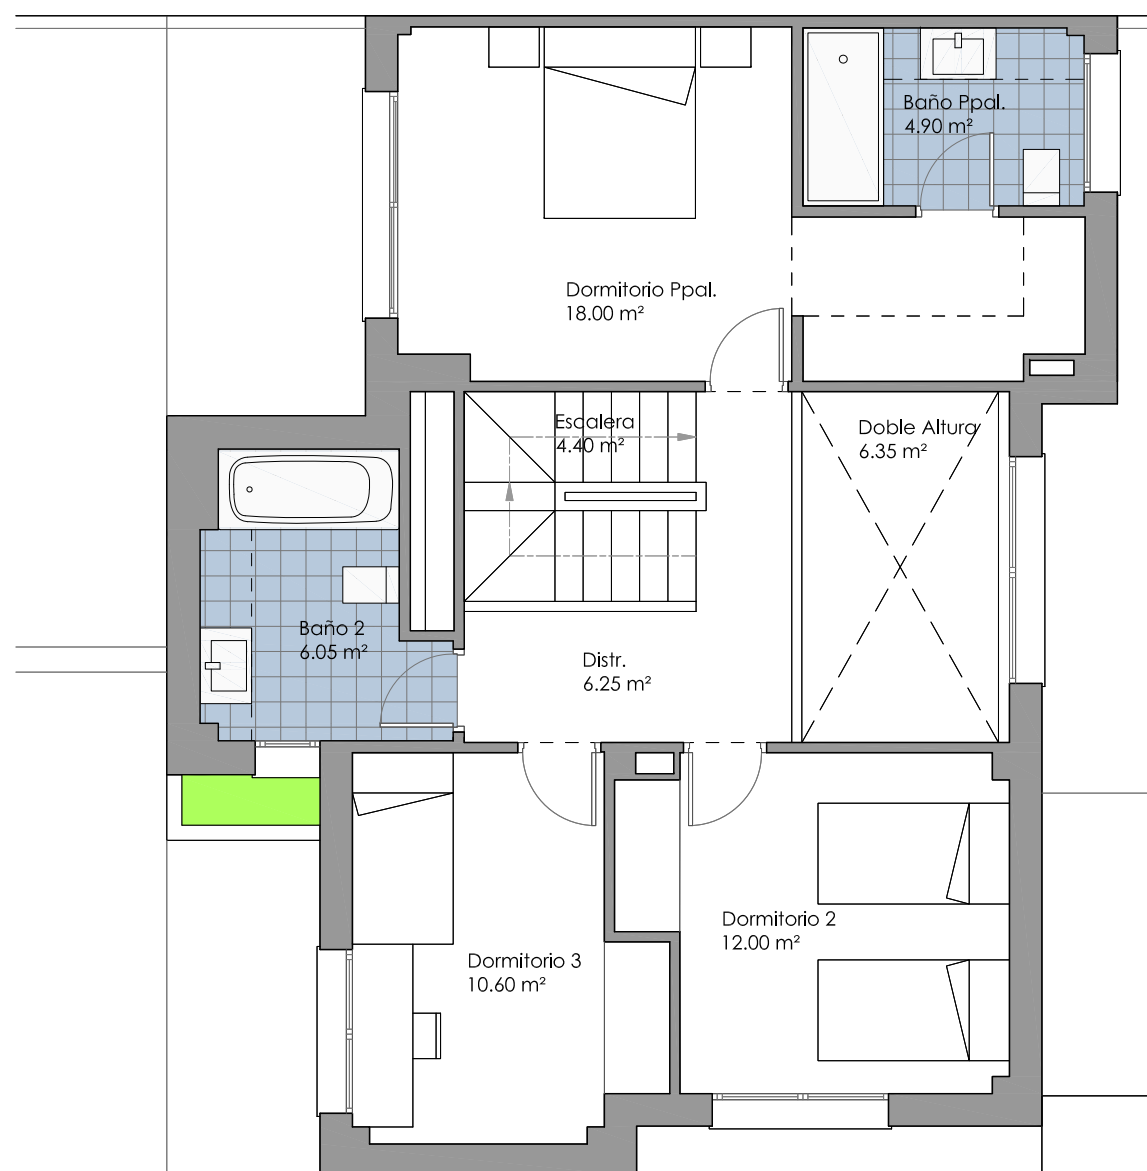

VIVIENDA: 3-P4D-interior a

DORMITORIOS: 4
 PLANO: BAJA y PRIMERA

Sup. ÚTIL: 153.95 m²
 Sup. ÚTIL porches: 3.08 m²
 Sup. CONSTRUIDA (i/porches): 194.14 m²
 SUP. PARCELA 200.61 m²

Escala:

Promueve:

Bora Activos S.L.

PLANTA BAJA

VIVIENDA: 3-P4D-interior a

DORMITORIOS: 4
 PLANO: PRIMERA y BAJO CUBIERTA

Sup. ÚTIL: 153.95 m²
 Sup. ÚTIL porches: 3.08 m²
 Sup. CONSTRUIDA (i/porches): 194.14 m²
 SUP. CUBIERTA PLANA: 33.45 m²

Escala:

Promueve:

Bora Activos S.L.

PLANTA PRIMERA

PLANTA BAJO CUBIERTA